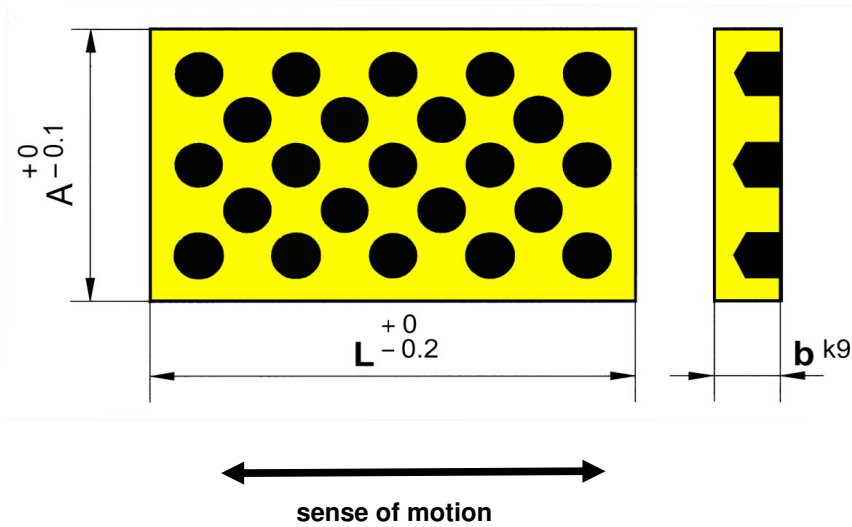

SLID PLATE REF. 407

BOLEXP 407			
A	L	b	Item code
20	63	5	G40720063
20	300	6	G40720300
25	63	5	G40725063
25	80	5	G40725080
25	300	6	G40725300
30	80	6	G40730080
30	100	6	G40730100
30	300	6	G40730300
40	80	6	G40740080
40	100	6	G40740100
40	125	6	G40740125
40	300	6	G40740300