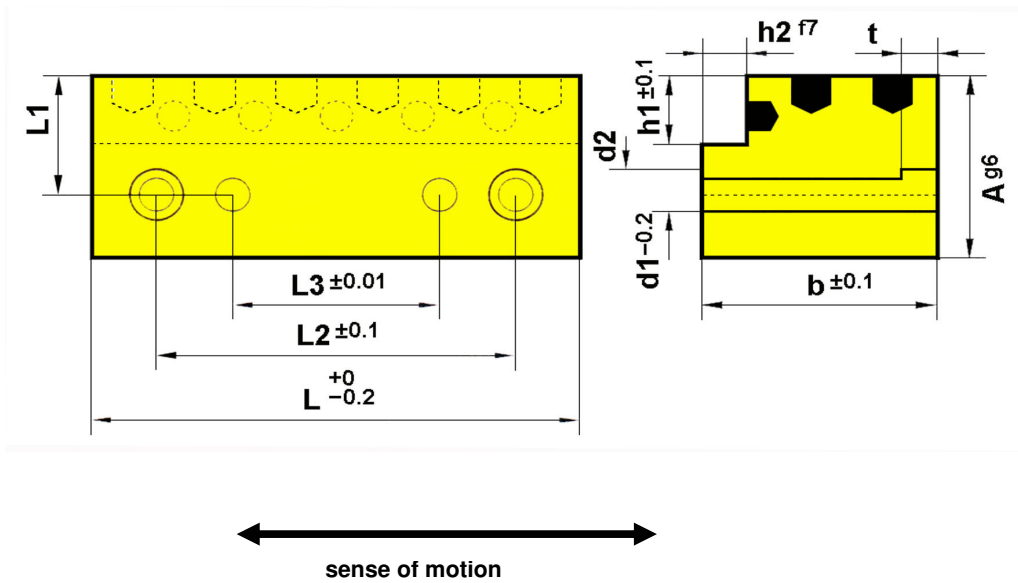

GUIDE STRIP REF. 406

| BOLEXP 406 | | | | | | | | | | | |
|------------|----|-----|----|-----|-----|----|-----|-----|----|----|-----------|
| A | b | L | L1 | L2 | L3 | d1 | d2 | t | h1 | h2 | Item code |
| 20 | 20 | 63 | 13 | 47 | 25 | 6 | 6,5 | 6,5 | 6 | 5 | G40620063 |
| 20 | 25 | 63 | 13 | 47 | 25 | 6 | 6,5 | 6,5 | 6 | 5 | G40625063 |
| 20 | 25 | 80 | 13 | 64 | 40 | 6 | 6,5 | 6,5 | 6 | 5 | G40625080 |
| 20 | 25 | 100 | 13 | 84 | 60 | 6 | 6,5 | 6,5 | 6 | 5 | G40625100 |
| 25 | 31 | 100 | 16 | 80 | 50 | 8 | 8,5 | 8,5 | 7 | 6 | G40631100 |
| 25 | 31 | 125 | 16 | 105 | 75 | 8 | 8,5 | 8,5 | 7 | 6 | G40631125 |
| 25 | 38 | 125 | 16 | 105 | 75 | 8 | 8,5 | 8,5 | 7 | 8 | G40638125 |
| 25 | 38 | 160 | 16 | 140 | 110 | 8 | 8,5 | 8,5 | 7 | 8 | G40638160 |