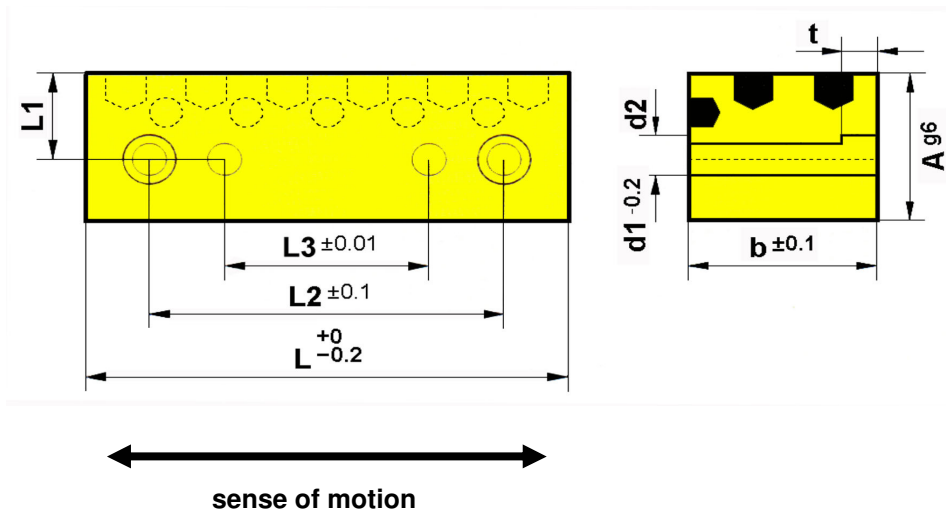

GUIDE STRIP REF. 405

BOLEXP 405									
A	b	L	L1	L2	L3	d1	d2	t	Item code
20	15	63	13	47	25	6	6,5	6,5	G40515063
20	15	300							G40515300
20	20	63	13	47	25	6	6,5	6,5	G40520063
20	20	80	13	64	40	6	6,5	6,5	G40520080
20	20	100	13	84	60	6	6,5	6,5	G40520100
20	20	300							G40520300
25	25	100	16	80	50	8	8,5	8,5	G40525100
25	25	125	16	105	75	8	8,5	8,5	G40525125
25	25	300							G40525300
25	30	125	16	105	75	8	8,5	8,5	G40530125
25	30	160	16	140	110	8	8,5	8,5	G40530160
25	30	300							G40530300