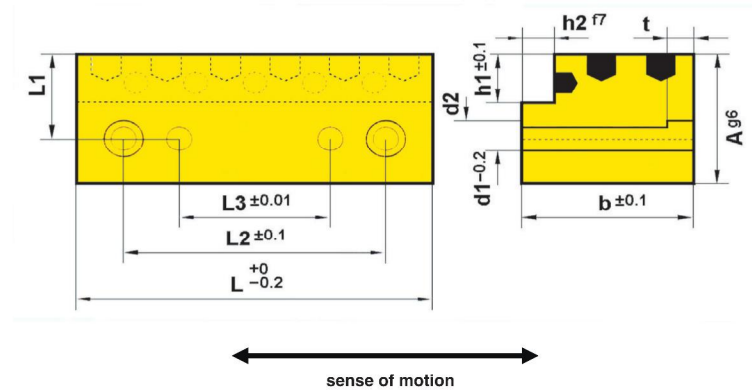

GUIDE STRIP REF. 406

BOLEXP 406											
A	b	L	L1	L2	L3	d1	d2	t	h1	h2	Item code
20	20	63	13	47	25	6	6,5	6,5	6	5	G40620063
20	25	63	13	47	25	6	6,5	6,5	6	5	G40625063
20	25	80	13	64	40	6	6,5	6,5	6	5	G40625080
20	25	100	13	84	60	6	6,5	6,5	6	5	G40625100
25	31	100	16	80	50	8	8,5	8,5	7	6	G40631100
25	31	125	16	105	75	8	8,5	8,5	7	6	G40631125
25	38	125	16	105	75	8	8,5	8,5	7	8	G40638125
25	38	160	16	140	110	8	8,5	8,5	7	8	G40638160

Materials: Bronze EN1982 CuAl10Fe5Ni5C + Graphite

SLID PLATE REF. 407

BOLEXP 407			
A	L	b	Item code
20	63	5	G40720063
20	300	6	G40720300
25	63	5	G40725063
25	80	5	G40725080
25	300	6	G40725300
30	80	6	G40730080
30	100	6	G40730100
30	300	6	G40730300
40	80	6	G40740080
40	100	6	G40740100
40	125	6	G40740125
40	300	6	G40740300