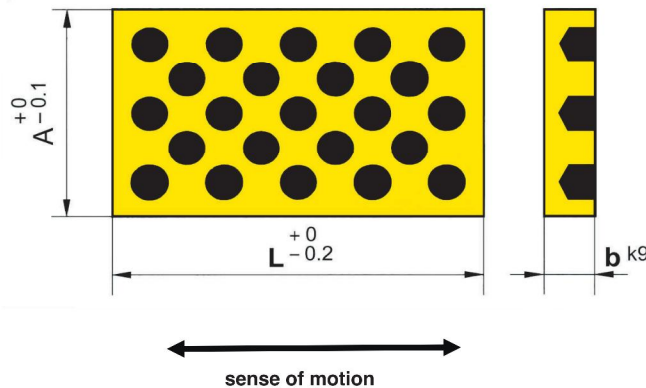

GUIDE STRIP REF. 406

BOLEXP 406											
A	b	L	L1	L2	L3	d1	d2	t	h1	h2	Item code
20	20	63	13	47	25	6	6,5	6,5	6	5	G40620063
20	25	63	13	47	25	6	6,5	6,5	6	5	G40625063
20	25	80	13	64	40	6	6,5	6,5	6	5	G40625080
20	25	100	13	84	60	6	6,5	6,5	6	5	G40625100
25	31	100	16	80	50	8	8,5	8,5	7	6	G40631100
25	31	125	16	105	75	8	8,5	8,5	7	6	G40631125
25	38	125	16	105	75	8	8,5	8,5	7	8	G40638125
25	38	160	16	140	110	8	8,5	8,5	7	8	G40638160

Materials: Bronze EN1982 CuAl10Fe5Ni5C + Graphite

SLID PLATE REF. 407

BOLEXP 407			
A	L	b	Item code
20	63	5	G40720063
20	300	6	G40720300
25	63	5	G40725063
25	80	5	G40725080
25	300	6	G40725300
30	80	6	G40730080
30	100	6	G40730100
30	300	6	G40730300
40	80	6	G40740080
40	100	6	G40740100
40	125	6	G40740125
40	300	6	G40740300